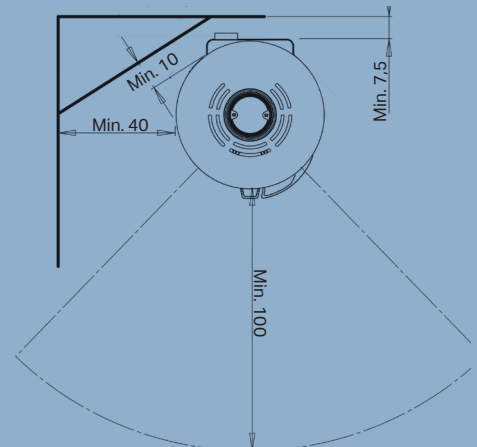

Afstand (cm) til brændbart materiale