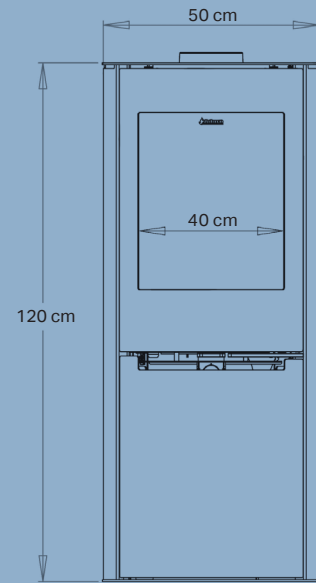

Aduro H2

- Kombinerer brænde og piller
- Kan starte selv
- Dansk innovation i særklasse

**Aduro
Tronic**

Automatisk
lufttilførsel
op til 40%
mindre brænde-
forbrug

Afstand (cm) til brændbart materiale

Specifikationer

Nominel effekt	7,0 kW brændeovn / 6,8 kW pilleovn
Opvarmer	20-140 m²
Røgafgang	Ø15 cm top/bag
Afstand til brændbart materiale	Bagud 7,5 cm, til siden 40 cm
Brændkammerbredde	40 cm
Mål (HxBxD)	120 x 50 x 50,8 cm
Afstand fra gulv til center bagudgang	108,2 cm
Vægt	135 kg
Farve/Materiale	Sort pladejern
Virkningsgrad	81% brændeovn / 87% pilleovn
Godkendelser	EN13420, EN14785, CE, NS3058 & Ecodesign 2022
Inkl. Aduro-tronic automatik	✓
Energiklasse	A⁺
Energieffektivitetsindeks	108,5 brænde / 122,3 piller

EAN: 5704065009446
DB: 1988750