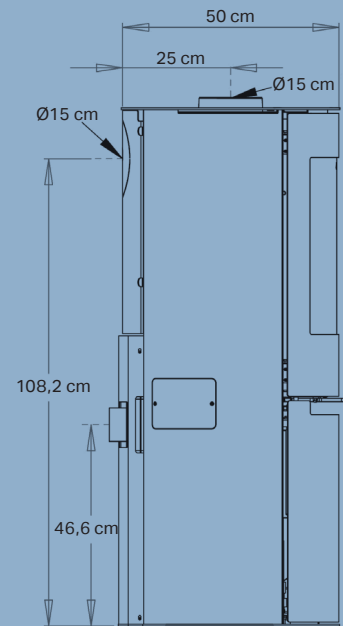

Aduro H2

- Kombinerer brænde og piller
- Kan starte selv
- Dansk innovation i særklasse

**Aduro
Tronic**

Automatisk
lufttilførsel
op til 40%
mindre brænde-
forbrug

Afstand (cm) til brændbart materiale

Specifikationer

Nominel effekt	7,0 kW brændeovn / 6,8 kW pilleovn
Opvarmer	20-140 m²
Røgafgang	Ø15 cm top/bag
Afstand til brændbart materiale	Bagud 7,5 cm, til siden 40 cm
Brændkammerbredde	40 cm
Mål (HxBxD)	120 x 50 x 50,8 cm
Afstand fra gulv til center bagudgang	108,2 cm
Vægt	135 kg
Farve/Materiale	Sort pladejern
Virkningsgrad	81% brændeovn / 87% pilleovn
Godkendelser	EN13420, EN14785, CE, NS3058 & Ecodesign 2022
Inkl. Aduro-tronic automatik	✓
Energiklasse	A⁺
Energieffektivitetsindeks	108,5 brænde / 122,3 piller

EAN: 5704065009446
DB: 1988750